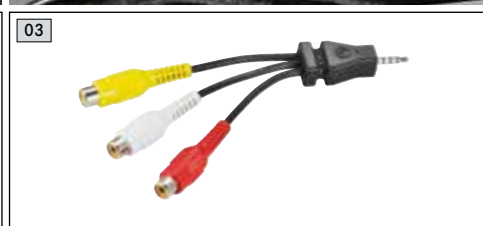

02 Развлекательная система для пассажиров задних сидений

Благодаря двум мониторам с отдельными видеоплеерами Вы можете не только смотреть один и тот же фильм или Ваши любимые фотоснимки, но и выбирать развлечения по своему вкусу. У каждого цветного 7-дюймового монитора имеется дополнительный интерфейс для подключения внешнего видео или игровых консолей. Возможно также подключение внешних носителей данных через интерфейс USB и SD. Отдельный видеокабель позволяет воспроизводить видео и изображения с внешних источников. Не требует заводской установки и может быть установлена дополнительно. Система предлагается в комплектации с одним или двумя мониторами.

03 Видеокабель мультимедийного интерфейса

Превращает Ваш автомобиль в кинотеатр. Кабель позволяет подключать различные видеисточники через AUX-вход. Такие как видеокамера, iPod®-видео, iPhone®, видеоплееры различных марок. Файлы воспроизводятся на дисплее COMAND Online (если автомобиль не находится в движении). Только в сочетании с мультимедийным интерфейсом (код 518). Не поддерживает функцию телефонии Вашего iPhone®. Для получения дополнительной информации, пожалуйста, обращайтесь к официальным дилерам «Мерседес-Бенц».

04 Карта памяти SD

Система COMAND Online Вашего С-Класса имеет разъем для карт формата SD. Используйте SD-карту для воспроизведения музыки.