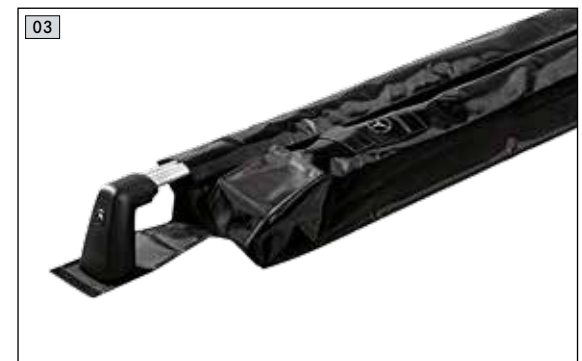

Транспортировка багажа

Выбрав С-Класс, Вы приобрели автомобиль, демонстрирующий наилучшие качества во всех областях. К ним также относится большой выбор возможностей транспортировки, которые могут быть расширены в соответствии с Вашими индивидуальными потребностями. В этом помогут оригинальные аксессуары, предлагаемые в данном каталоге.

- **01 Базовое крепление Alustyle Easy Fix для универсала**
- **02 Базовое крепление New Alustyle для седана**

Разработано специально для автомобиля С-Класса, благодаря чему обеспечивается максимальная надежность и оптимальная аэродинамика. В комбинации с различным дополнительным оборудованием на крышу базовое крепление New Alustyle открывает новые возможности для транспортировки багажа или спортивного инвентаря.

1. **03 Чехол для транспортировки и хранения креплений**
2. Чехол из прочного нейлона надежно защитит элементы крепления. Удобен для транспортировки и хранения креплений.