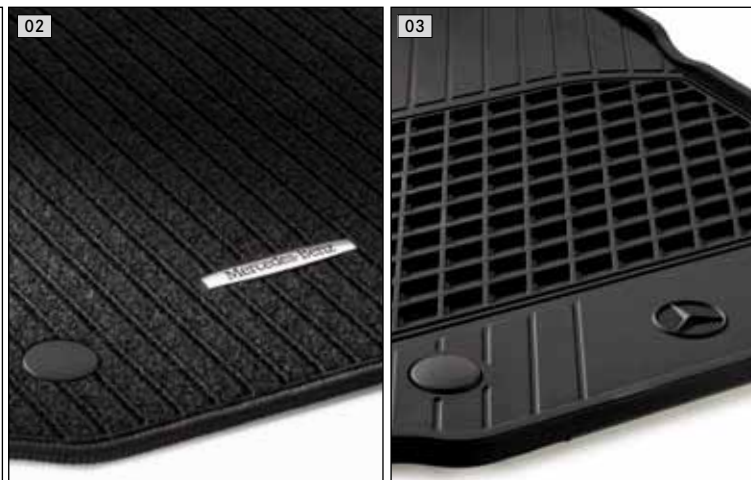

01 Велюровые коврики CLASSIC (комплект из 4 шт.)

Элегантные, высококачественные велюровые коврики, украшенные металлической табличкой с надписью «Mercedes-Benz». Доступны с окантовкой черного цвета, «Серый кристалл», «Коричневый орех» или «Бежевая Сахара».

02 Репсовые коврики CLASSIC (комплект из 2 шт.)

Долговечные, износостойкие войлочные коврики, украшенные металлической табличкой с надписью «Mercedes-Benz». Цвет: черный.

03 Всесезонные коврики CLASSIC (комплект из 2 шт.)

Сделаны из прочного, легко моющегося материала. Современный дизайн с практичными углублениями и высокой кромкой. Объемная звезда «Мерседес-Бенц».