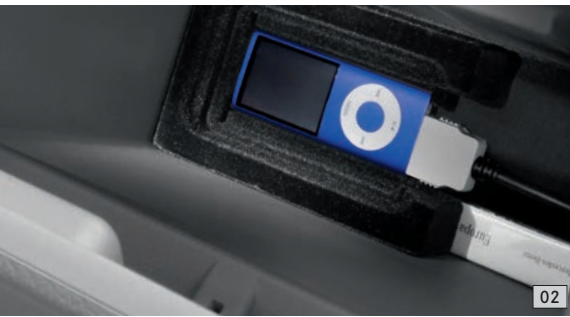

02 Держатель для iPod®/iPhone®

Черный пластиковый держатель предназначен для хранения вашего iPod в бардачке. Мягкая ворсистая поверхность обеспечивает защиту плеера и предотвращает скольжение. Для моделей, оборудованных интерфейсом для iPod.

Набор «Мультимедийный интерфейс» позволяет вам прослушивать музыку с помощью приложения iPod для iPhone. Телефонные звонки не поддерживаются.