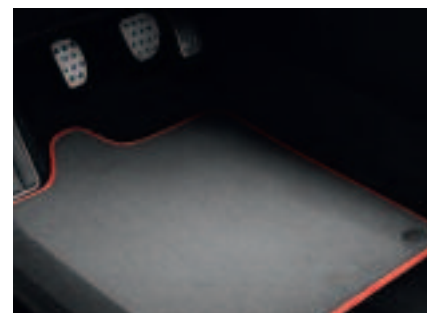

VIE À BORD

TAPIS

■ 100% compatible avec les prédispositions d'origine ■ Sur mesure, les tapis assurent une protection de votre intérieur avec style ■ La version avec ganse rouge rappelle l'ambiance du Pack Sport de Laguna Coupé