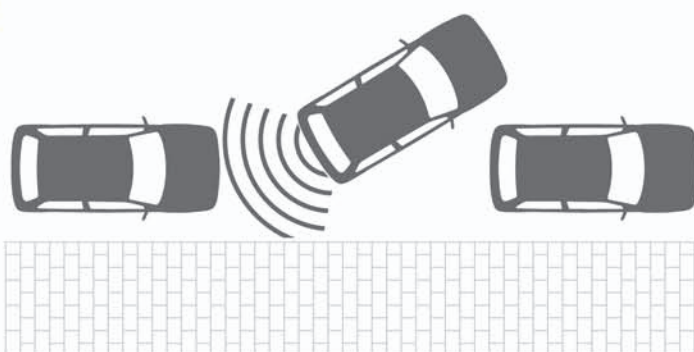

Надежность

и защита

Наш качественный ассортимент
защитного оборудования.