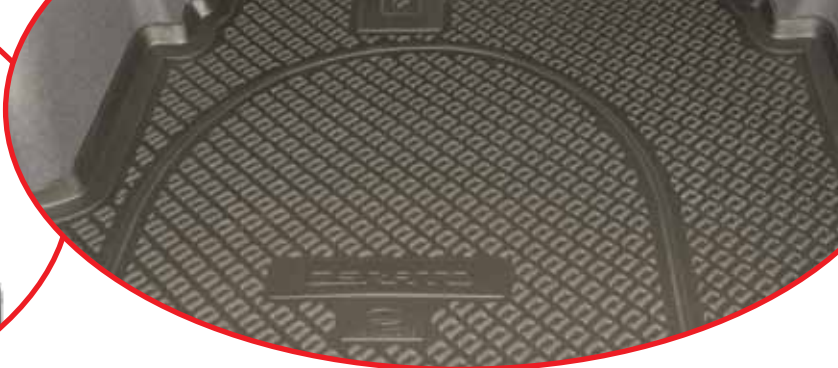

Коврик багажного отсека, резиновый

R85701M001

R81301M200