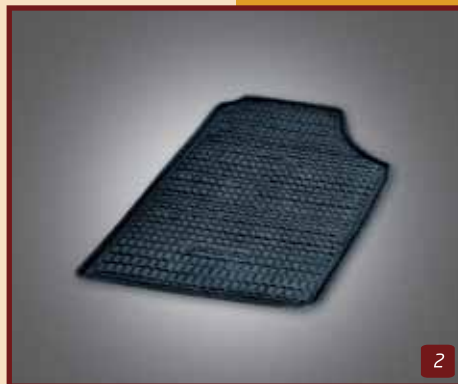

1

2

3

4

5

6

1 - Коврик салона, текстиль, комплект, 4 шт.,
арт. P814007050

2 - Коврик салона, резиновый, комплект, 4 шт.,
арт. P813007000

3 - Коврик багажного отсека, резиновый,
арт. R857007002

4 - Коврик багажного отсека, резиновый,
арт. P812007000

5 - Коврик салона, резиновый, комплект, 4 шт.,
арт. R813007001

6 - Набор инструментов,
арт. P881007000