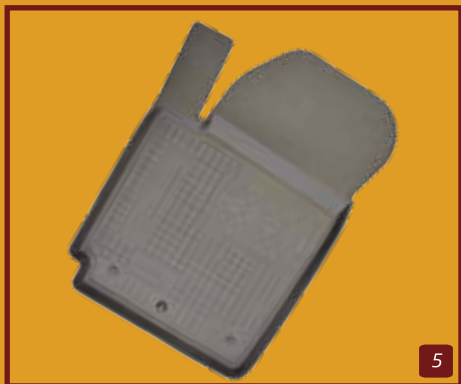

1

2

3

4

5

6

1 - Коврик салона, текстиль, комплект, 4 шт.,
арт. P814007050

2 - Коврик салона, резиновый, комплект, 4 шт.,
арт. P813007000

3 - Коврик багажного отсека, резиновый,
арт. R857007002

4 - Коврик багажного отсека, резиновый,
арт. P812007000

5 - Коврик салона, резиновый, комплект, 4 шт.,
арт. R813007001

6 - Набор инструментов,
арт. P881007000