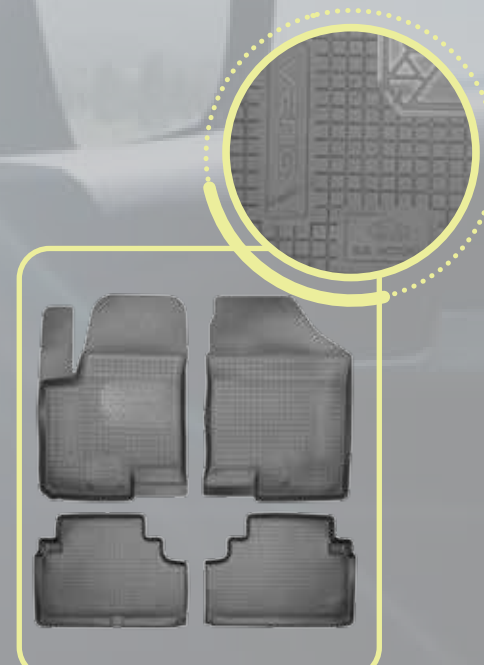

Коврики салона, резиновые, комплект, 4шт., черный, высокий борт, арт. R81301P200