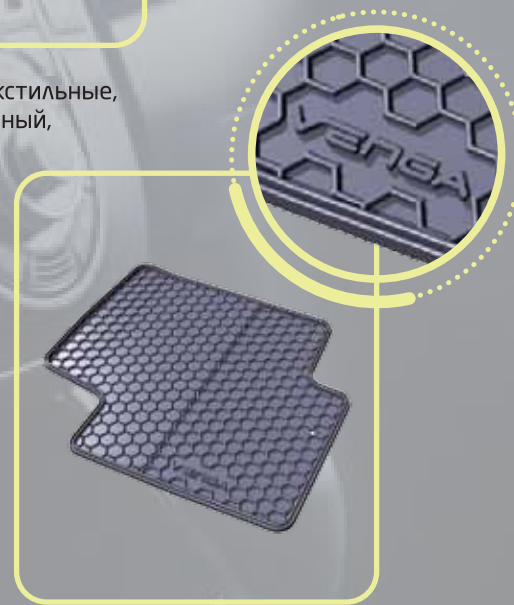

Багажник на крышу (поперечины), сталь, арт. 1P210ADE00ME

Внутреннее оформление

Коврики салона, текстильные, комплект, 4шт., черный, арт. R81401P200

Коврики салона, резиновые, комплект, 4шт., черный, высокий борт, арт. R81301P200