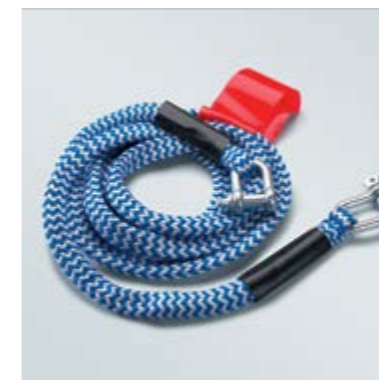

Volkswagen Original

Буксировочный трос

Наличие буксировочного троса важно для личной безопасности. Трос соответствует требованиям ПДД и стандарту DIN 13164. Удобно размещается в багажнике, не занимая много места.

Арт. 000093014