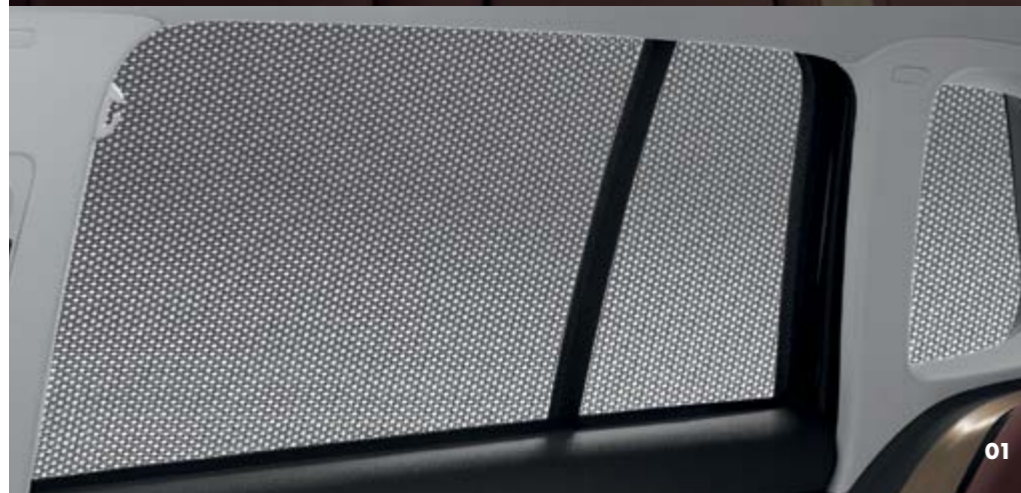

01

01

02

03

04

05

01

Защитная шторка от солнца

С Вами едут дети или животные? Защитная шторка от солнца не только препятствует интенсивному солнечному излучению, но и одновременно служит термоизоляцией. Применяется как при открытых, так и при закрытых окнах.

Арт. 5N0064361

Для заднего стекла

Арт. 5N0064363

Для стекол задних дверей

Арт. 5N0064365A

Комплект для заднего и боковых стекол багажного отделения

02

Парковочный ассистент

Для контроля дистанции при парковке. Активируется автоматически при включении заднего хода. Четыре датчика и предупреждающий сигнал помогают водителю при парковке.

Арт. 1K0054630B

03

Дефлектор

Оптимальная приточно-вытяжная вентиляция салона обеспечивает комфортный микроклимат в салоне. Наслаждайтесь циркулирующим свежим воздухом, даже если идет дождь или снег, а в жару проветривайте салон при слегка открытых окнах.

Арт. 5N0072193

Для передних дверей (1 комплект = 2 шт.)

Арт. 5N0072194

Для задних дверей (1 комплект = 2 шт.)

04

Внутреннее зеркало заднего вида

Обеспечивает лучший обзор. Дополнительное зеркало заднего вида крепится присоской на лобовом стекле или на приборной панели и легко регулируется, обеспечивая удобство наблюдения за ситуацией на дороге или при парковке.

Арт. 000072549A

05

Круиз-контроль

Простым нажатием на кнопку можно постоянно поддерживать заданную скорость, а при нажатии на педаль тормоза или при сбросе устройство отключается автоматически. Особенно удобно в долгих поездках. Обзор всех исполнений приведен в прилагаемом прайс-листе.