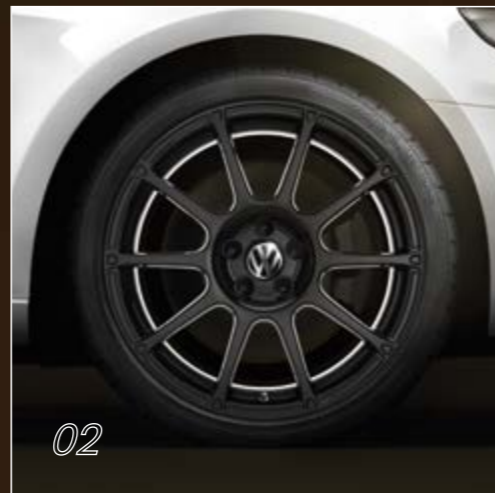

02 Volkswagen Original Легкосплавный диск Motorsport
Цвет: черный, размер диска: 8J x 19", ET 41, LK 112/5,
допустимый размер шин¹: 235/35 R19
Арт. 1K8 071 499 A AX1

03 Volkswagen Original Легкосплавный диск Motorsport
Цвет: антрацит, размер диска: 8J x 19", ET 41, LK 112/5,
допустимый размер шин¹: 235/35 R19
Арт. 1K8 071 499 A 16Z

04

05 Volkswagen Original Легкосплавный диск Thunder
Цвет: черный, полированный, размер диска: 8J x 18", ET 41, LK 112/5,
допустимый размер шин¹: 235/40 R18
Арт. 1K8 071 498 AX1

06 Volkswagen Original Легкосплавный диск Thunder
Цвет: титан, полированный, размер диска: 8J x 18", ET 41, LK 112/5,
допустимый размер шин¹: 235/40 R18
Арт. 1K8 071 498 QQ9

Volkswagen Original Колпачки ниппелей
(без фото)
Индивидуальность во всем, до мельчайших деталей: 4 металлических колпачка с нанесенной эмблемой Volkswagen наилучшим образом защитят ниппели от пыли, грязи и влаги. 1 комплект = 4 шт.
Арт. 000 071 215 А Для алюминиевых ниппелей
Арт. 000 071 215 Для резиновых и металлических ниппелей

→ **ПРИМЕЧАНИЕ**
Обратите внимание на наш широкий ассортимент колес в сборе с летними и зимними шинами.
Для получения каталогов обращайтесь к вашему дилеру Volkswagen.

Техническая информация приведена в прилагаемом прайс-листе.
Строго соблюдайте действующие положения и указания, приведенные в сертификате TÜV.
¹Другие допустимые размеры шин указаны в сертификате к соответствующему легкосплавному диску.