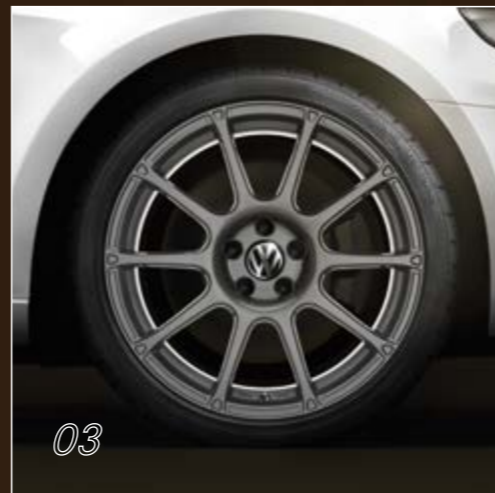

04 Volkswagen Original Легкосплавный диск Sagitta
Цвет: титан, размер диска: 8J x 19", ET 41, LK 112/5,
допустимый размер шин¹: 235/35 R19
Арт. 1K8 071 499 QQ9

05 Volkswagen Original Легкосплавный диск Thunder
Цвет: черный, полированный, размер диска: 8J x 18", ET 41, LK 112/5,
допустимый размер шин¹: 235/40 R18
Арт. 1K8 071 498 AX1

06 Volkswagen Original Легкосплавный диск Thunder
Цвет: титан, полированный, размер диска: 8J x 18", ET 41, LK 112/5,
допустимый размер шин¹: 235/40 R18
Арт. 1K8 071 498 QQ9