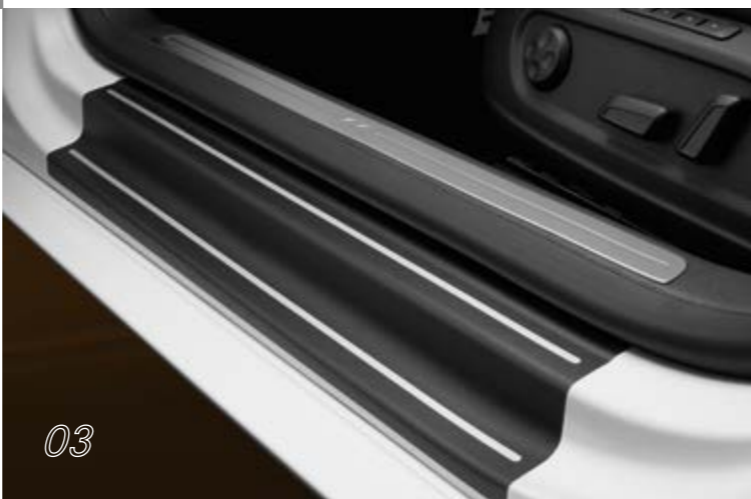

02 Volkswagen Original Защитная пленка для кромки багажного отделения, прозрачная

Идеально подходящая по размеру прозрачная пленка защитит кромку багажного отделения от повреждений при погрузке и выгрузке багажа. Для наклеивания на верхнюю сторону заднего бампера.

Арт. 3C8 061 197

03